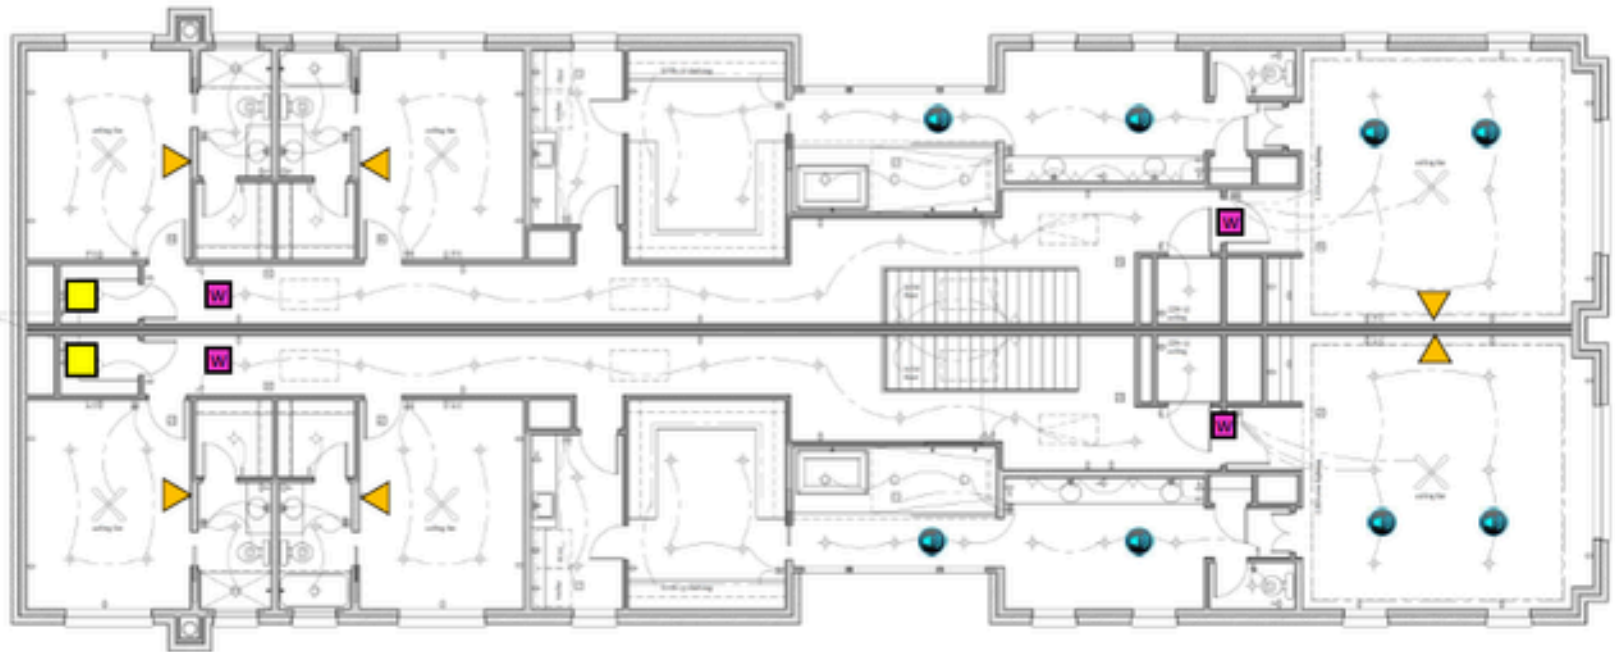

Utility

Wall tile

Floor Tile

AV Prewire

4035/4037 Hawthorne

AV Prewire

-  Phone/Data/Doorbell
-  Dmarc/ Service Provider Incoming
-  TV - (2)Cat6
-  TV - (3)Cat6
-  Shade
-  In-Ceiling Speaker
-  In-Wall Speaker
-  LCR Speaker
-  Landscape Speaker Stub out
-  In-Wall Subwoofer
-  Wireless Access Point
-  Conduit
-  AV Closet

jimmy@cdaudiovideo.com

AV Prewire

4035/4037 Hawthorne

AV Prewire

- ▲ Phone/Data/Doorbell
- ▲ Dimm/ Service Provider Incoming
- ▲ TV - (2) Cat6
- ▲ TV - (3) Cat6
- ▲ Shade
- In-Ceiling Speaker
- In-Wall Speaker
- LCR Speaker
- Landscape Speaker Stub out
- In-Wall Subwoofer
- Wireless Access Point
- Conduit
- AV Closet