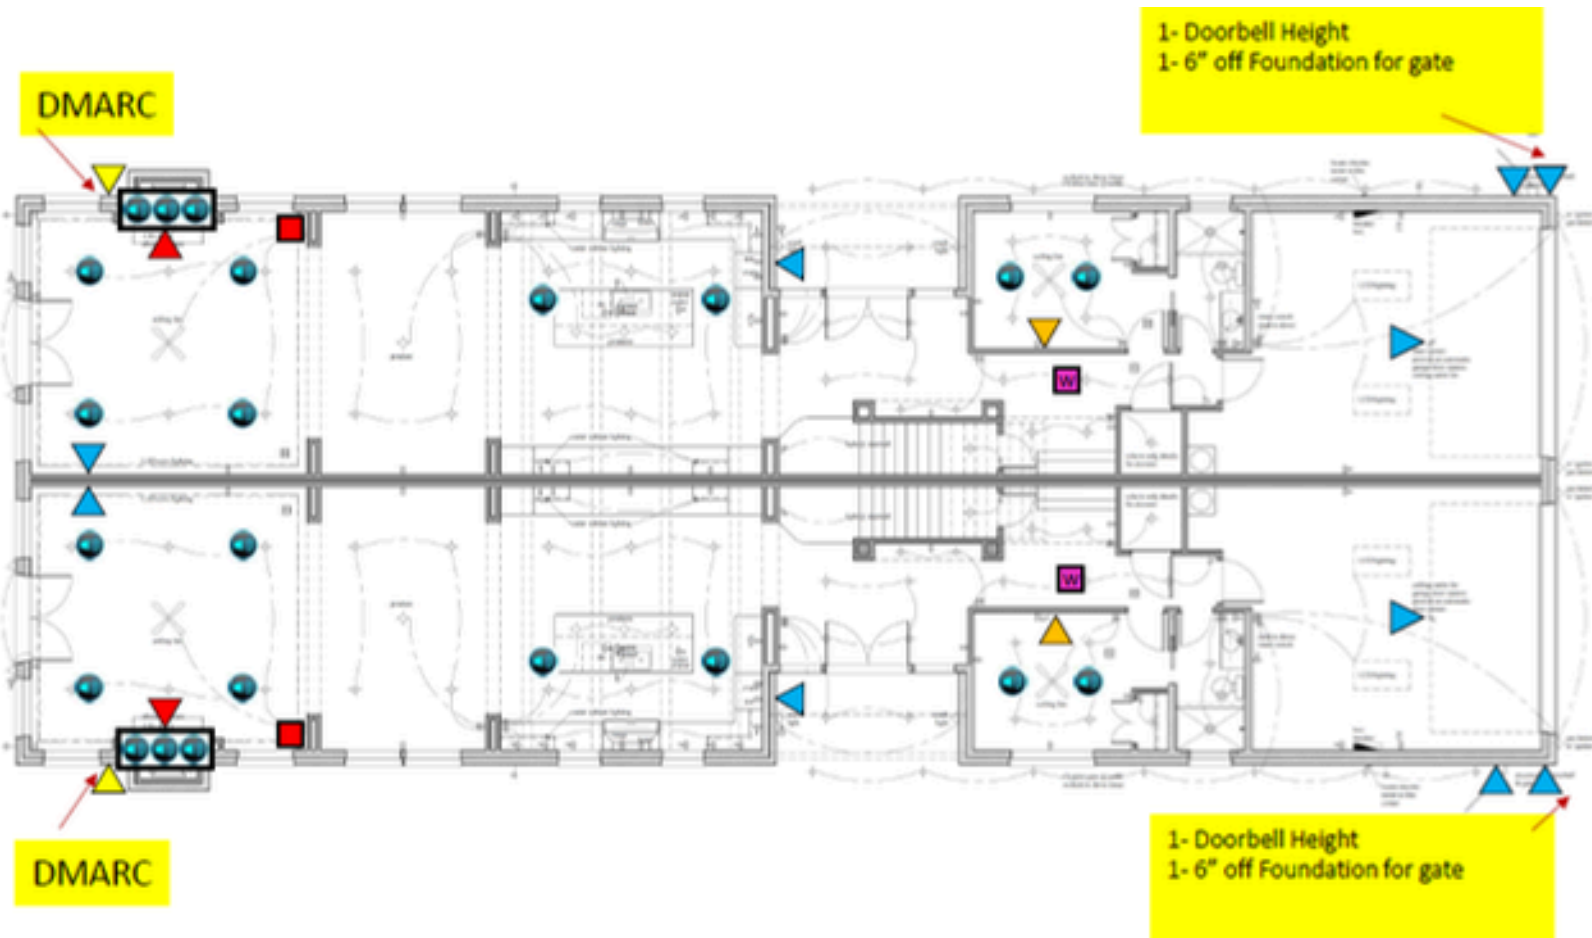

Utility

Wall tile

Floor Tile

AV Prewire

4035/4037 Hawthorne

AV Prewire

-  Phone/Data/Doorbell
-  Dmarc/ Service Provider Incoming
-  TV - (2)Cat6
-  TV - (3)Cat6
-  Shade
-  In-Ceiling Speaker
-  In-Wall Speaker
-  LCR Speaker
-  Landscape Speaker Stub out
-  In-Wall Subwoofer
-  Wireless Access Point
-  Conduit
-  AV Closet

jimmy@cdaudiovideo.com

AV Prewire

4035/4037 Hawthorne

AV Prewire

- ▲ Phone/Data/Doorbell
- ▲ Dimm/ Service Provider Incoming
- ▲ TV - (2) Cat6
- ▲ TV - (3) Cat6
- ▲ Shade
- In-Ceiling Speaker
- In-Wall Speaker
- LCR Speaker
- Landscape Speaker Stub out
- In-Wall Subwoofer
- Wireless Access Point
- Conduit
- AV Closet